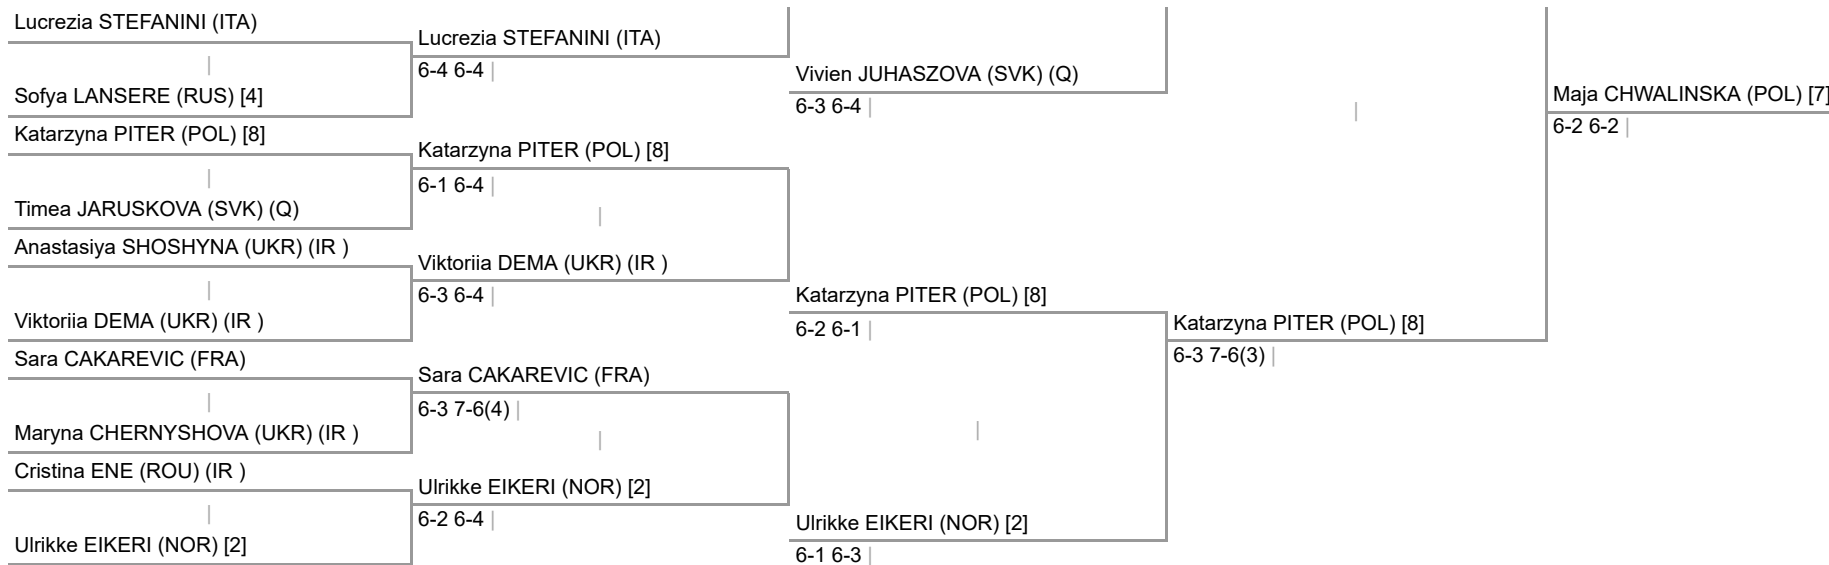

W25 Grodzisk Mazowiecki (29 Jul 2019 - 04 Aug 2019) - Singles - Main Draw

Kozerki Open 2019 - 25,000USD (Clay - Outdoor)

1st Round	2nd Round	Quarterfinal	Semifinal	Final
Isabella SHNIKOVA (BUL) [1]	Nina POTOČNIK (SLO)	Anna HERTEL (POL) (WC)	Dejana RADANOVIĆ (SRB) [5]	Dejana RADANOVIĆ (SRB) [5]
Nina POTOČNIK (SLO)	3-6 6-2 7-6(4)	6-3 6-3	6-7(4) 6-4 6-3	6-3 6-1
Daria KUCZER (POL) (Q)	Anna HERTEL (POL) (WC)	Dejana RADANOVIĆ (SRB) [5]	Tessah ANDRIANJAFITRIMO (FRA) [3]	
Anna HERTEL (POL) (WC)	6-4 6-4	4-6 6-4 7-6(6)	6-3 6-4	
Iryna SHYMANOVICH (BLR)	Miriam Bianca BULGARU (ROU)	Dejana RADANOVIĆ (SRB) [5]		
Miriam Bianca BULGARU (ROU)	6-4 6-4	6-3 2-6 6-4		
Barbora MIKLOVA (CZE) (Q)	Dejana RADANOVIĆ (SRB) [5]	Tessah ANDRIANJAFITRIMO (FRA) [3]		
Dejana RADANOVIĆ (SRB) [5]	6-3 2-6 6-4	3-6 6-3 6-1		
Tessah ANDRIANJAFITRIMO (FRA) [3]	Tessah ANDRIANJAFITRIMO (FRA) [3]	Valeriya STRAKHOVA (UKR)		
Valeriya YUSHCHENKO (RUS)	6-2 6-3	Valeriya STRAKHOVA (UKR)		
Polina LEYKINA (RUS)	Polina LEYKINA (RUS)	3-6 6-0 3-0 Retired		
Weronika FALKOWSKA (POL) (WC)	6-4 6-2	Valeriya STRAKHOVA (UKR)		
Valeriya STRAKHOVA (UKR)	Valeriya STRAKHOVA (UKR)	2-6 6-3 6-0		
Daria LODIKOVA (RUS) (IR)	3-6 6-0 3-0 Retired	Clara TAUSON (DEN) [6]		
Karolina KUBANOVA (CZE) (Q)	Clara TAUSON (DEN) [6]	6-2 6-1		
Clara TAUSON (DEN) [6]	6-2 6-1	Maja CHWALINSKA (POL) [7]		
Maja CHWALINSKA (POL) [7]	Maja CHWALINSKA (POL) [7]	Maja CHWALINSKA (POL) [7]		
Stefania ROGOZINSKA DZIK (POL) (WC)	6-1 6-4	7-5 7-5		
Martyna KUBKA (POL) (WC)	Martyna KUBKA (POL) (WC)	Maja CHWALINSKA (POL) [7]		
Magdalena HEDRZAK (POL) (Q)	6-0 6-2	6-1 1-0 Retired		
Vivien JUHASZOVA (SVK) (Q)	Vivien JUHASZOVA (SVK) (Q)			
Martina CAREGARO (ITA)	7-5 6-1			

Winner

Maja, CHWALINSKA (POL) [7]
7-6(5) 6-4